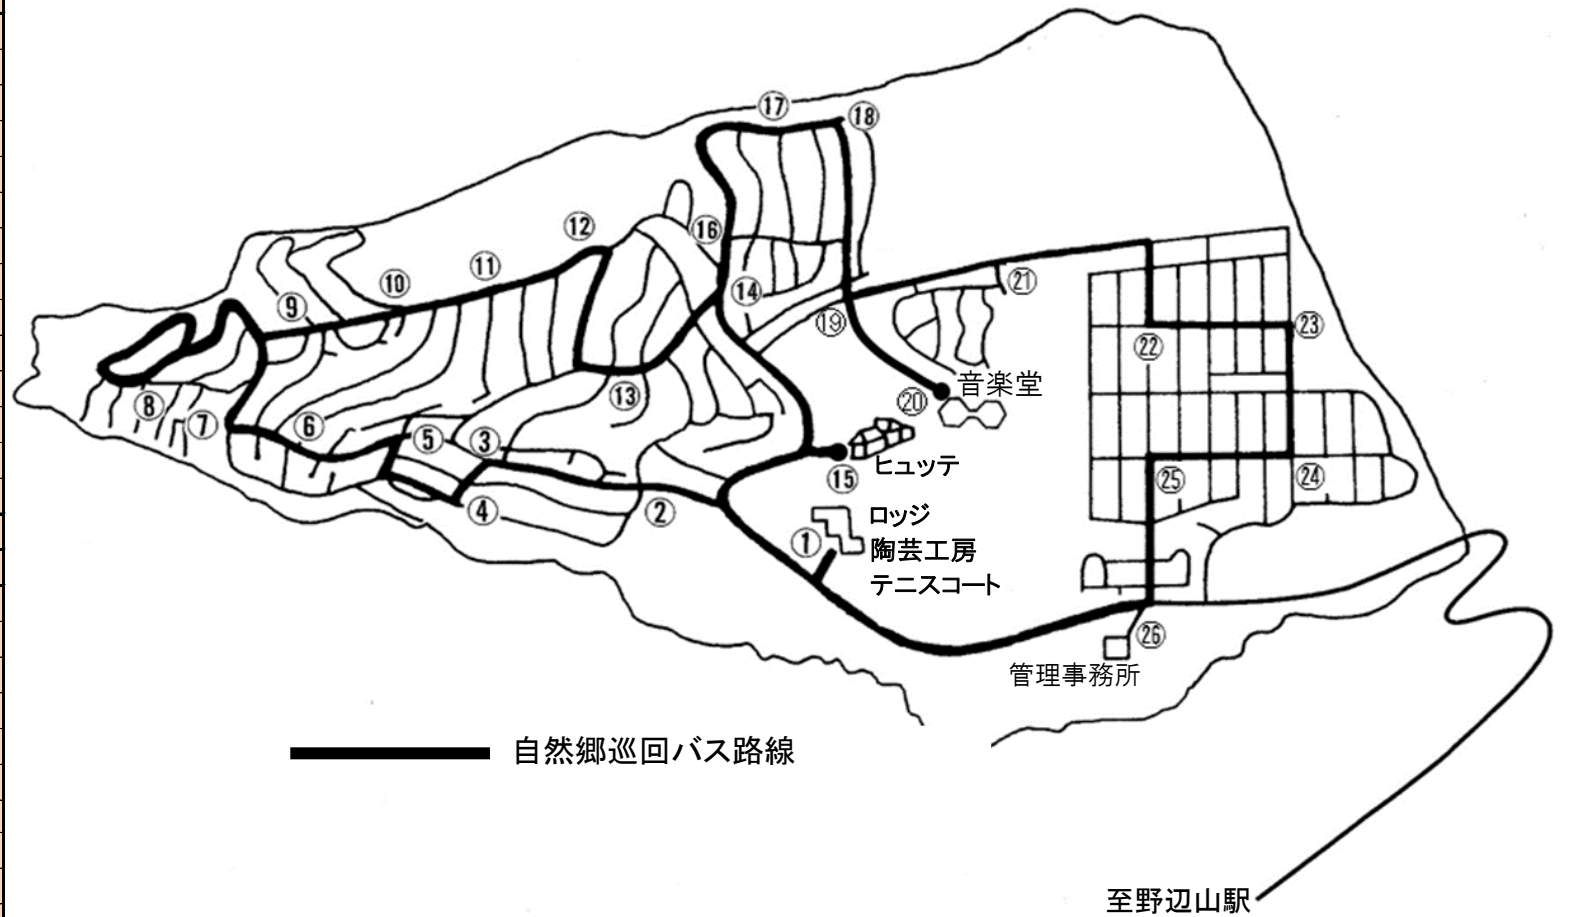

《自然郷巡回バス路線図》

※◎ 回送のため、乗換えとなります。  
 ※◎ 8/23以降運休とさせていただきます。  
 ※運行状況により遅れが出る場合がございます。  
 ※危険防止のため、バス停以外での乗降車はできません。  
 ※野辺山駅および高原ロッジへは、管理事務所まで巡回バスを降車していただき、管理事務所から野辺山駅送迎バスに乗り換えていただくのが、早く到着する場合がございます。お急ぎの方は、右の《野辺山駅送迎バス時刻表》をご確認の上ご利用ください。  
 ※管理事務所から野辺山駅送迎バスに乗り換えられる場合は、2時間前までにロッジへご予約いただき、管理事務所まで乗車の旨お伝え下さい。  
 ※巡回バスについてご不明の点は、管理事務所までお問い合わせください。  
 お問い合わせ先：自然郷管理事務所 ☎ 0267-98-2224

## 《2021年度 自然郷巡回バス運行表》

7月	木	金	土	日	月	火	水	木	金	土	日	月	火	水	木	金	土	日	月	火	水	木																			
7月	1	2	3	4	5	6	7	8	9	10	11	12	13	14	15	16	17	18	19	20	21	22	23	24	25	26	27	28	29	30	31										
運行日	-	-	-	-	-	-	-	-	-	-	-	-	-	-	-	-	○	○	-	-	-	-	○	○	○	○	○	○	○	○	○	○									
8月					1	2	3	4	5	6	7	8	9	10	11	12	13	14	15	16	17	18	19	20	21	22	23	24	25	26	27	28	29	30	31						
運行日					○	○	○	○	○	○	○	○	○	○	○	○	○	○	○	○	○	○	○	○	○	○	○	○	○	○	○	○	○	○	○	○	○				
9月										1	2	3	4	5	6	7	8	9	10	11	12	13	14	15	16	17	18	19	20	21	22	23	24	25	26	27	28	29	30		
運行日										-	-	-	○	○	-	-	-	-	-	-	-	-	-	-	-	-	-	-	-	-	-	-	-	-	-	-	-	-	-		
10月																																									
運行日																																									

※日により、運行便数が変わります。ご注意ください。  
 ○ 第1便～第8便運行    ◎ 第3便～第6便のみ運行

※時刻は予告なしに変更する場合がございます。  
 ※出発の2時間前までにロッジへお申し付けください。  
 ※お申込みがない場合は運休させていただきます。

■ 小海線：9月26日までの土曜・休日と7月31日～8月31日運転